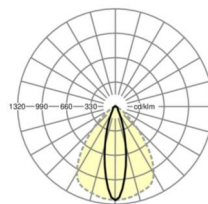

параметры

номер заказа	19522026170
код EAN	4020863430406
номер таможенного тарифа	94051190
Знак прохождения контроля	IP 64, класс защиты I, ENEC10 VDE, F, D, HACCP DIN10500/Food/IFS-пригодность для применения/BRC, Indoor, CE
Степень ударопрочности IK	IK03 (-20°C bis 35°C)
Температура окружения	ta -20°C в 35°C
Особые свойства	Готовность к IoT «Ready for IoT»
Гарантийный срок	5 лет
Государственные программы поддержки	BEG - государственные субсидии для энергосберегающих зданий (действительна только для Германии)

электротехника

Балласт	Электронный драйвер DALI2 (1 штука)
Мощность системы	52W
сетевое напряжение	230V/50Hz
автоматический предохранитель (пусковой ток)	13 штук/B10, 24 штук/B16, 25 штук/C10, 40 штук/C16
класс энергосбережения/Источник света	B

Оптика

Оснастка	LED, цветопередача/оттенок света CRI ≥ 80 / 6500K
Допуск для координаты цветности (MacAdam)	3SDCM
Номинальный световой поток	9163lm
Срок службы LED	50000h L80/B10 (Tq 35°C), 70000h L80/B50 (Tq 35°C)
светоотдача светильников	177lm/W
Угол излучения	25° (C0) / 100° (C90)
UGR поп./вдоль	16.7 / 22.0

DEEP-LINK

<https://www.regiolum.de/ru/article/19522026170>

Ссылка	LED 9000lm 865
ηLB	100 %
Φ ↓/↑	98 % / 2 %
UGR поп./вдоль	16.7 / 22.0